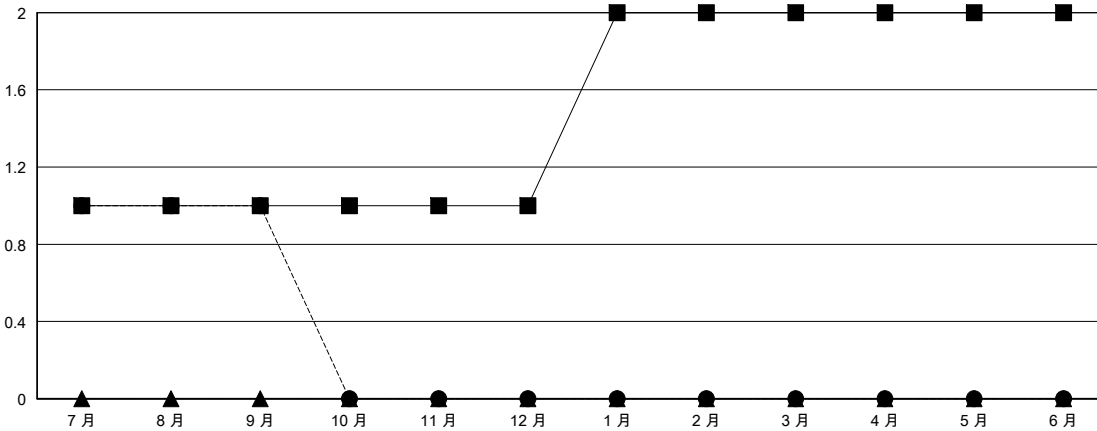

# MONTHLY MEMBERSHIP PROGRESS REPORT

District 300A 5

Results as of: 9/30/2023

GMT:

地點 REP OF CHINA

GMT憲章區

分會			
成果 2023-2024			
季	新分會目標	新會	會員流失的分會
7月/8月/9月	1	1	0
10月/11月/12月	0	0	0
1月/2月/3月	1	0	0
4月/5月/6月	0	0	0

位會員@每位須繳			
成果 2023-2024			
季	會員淨增長目標	實際會員增長數	實際退會會員 (包括轉會)
7月/8月/9月	250	356	31
10月/11月/12月	100	0	0
1月/2月/3月	50	0	0
4月/5月/6月	0	0	0

目標與實際新會累積

目標和實際會員累積

已取消的分會: 0	66 CLUBS OF 84 增添1位或以上的新會員	性別分佈
放棄的會員	<a href="#">點擊這裡取得彙計會員數據</a>	男 2,023 (71.79%)
		女 794 (28.18%)
過世 2	總計家庭單位會員數 82	支付減半會費的家庭會員 42
分會已取消 0		
其他 29		
總計 31		