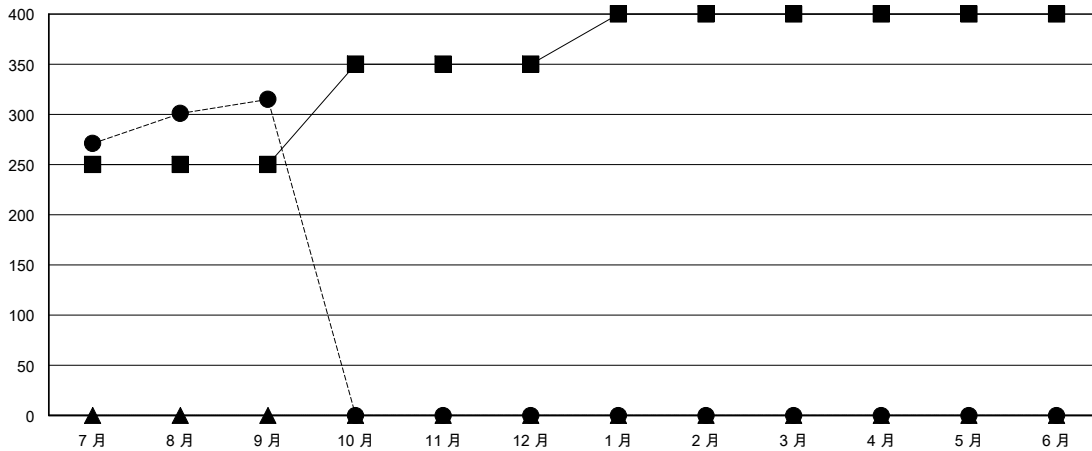

# MONTHLY MEMBERSHIP PROGRESS REPORT

District 300A 5

Results as of: 9/30/2023

GMT:

地點 REP OF CHINA

GMT憲章區

分會			
成果 2023-2024			
季	新分會目標	新會	會員流失的分會
7月/8月/9月	1	1	0
10月/11月/12月	0	0	0
1月/2月/3月	1	0	0
4月/5月/6月	0	0	0

位會員@每位須繳			
成果 2023-2024			
季	會員淨增長目標	實際會員增長數	實際退會會員 (包括轉會)
7月/8月/9月	250	356	31
10月/11月/12月	100	0	0
1月/2月/3月	50	0	0
4月/5月/6月	0	0	0

目標與實際新會累積

目標和實際會員累積

已取消的分會: 0	66 CLUBS OF 84 增添1位或以上的新會員	性別分佈
放棄的會員	<a href="#">點擊這裡取得彙計會員數據</a>	男 2,023 (71.79%)
		女 794 (28.18%)
過世 2	總計家庭單位會員數 82	支付減半會費的家庭會員 42
分會已取消 0		
其他 29		
總計 31		